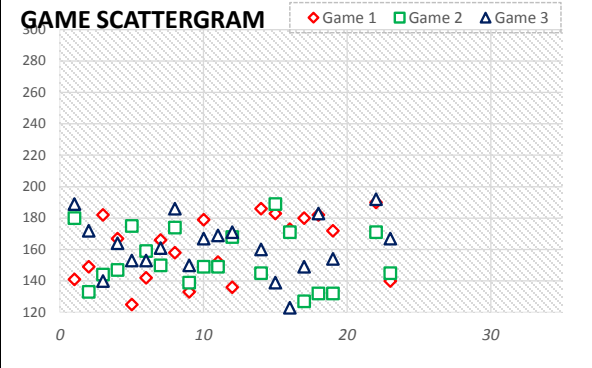

Last 5 Wks	Avg	Game 1	Game 2	Game 3	Series	Avg +/-	Change	AvgDiff	#OverAvg	PwrWins	Sch/Hdcp	Lane	GM Trend
WK22	159.74	190	171	192	553	24.60	1.37	19.30	3	26.0	9 / 5	21-22	
WK23	159.28	140	145	167	452	(8.62)	(0.45)	-9.82	1	7.0	17 / 21	19-20	
WK24	159.28						0.00				/		
WK25	159.28						0.00				/		
WK26	159.28						0.00				/		
<b>Avg (5WK)</b>	159.37	165.00	158.00	179.50	502.50	7.99	0.18	4.74	2.00	16.5	13 / 13		
<b>vs. Current</b>	0.43	3.20	4.05	17.40	24.65	7.54	-0.54	6.42	0.37	1.40	3 / 1		