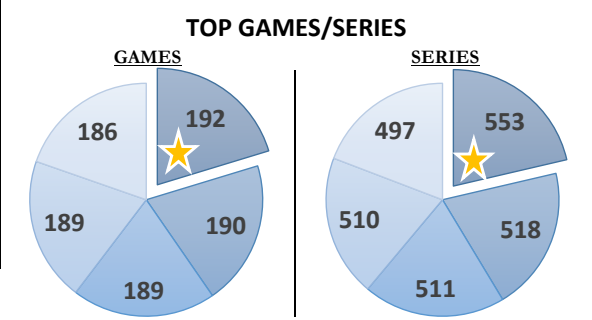

Last 5 Wks	Avg	Game 1	Game 2	Game 3	Series	Avg +/-	Change	AvgDiff	#OverAvg	PwrWins	Sch/Hdcp	Lane	GM Trend
WK22	159.74	190	171	192	553	24.60	1.37	19.30	3	26.0	9 / 5	21-22	
WK23	159.28	140	145	167	452	(8.62)	(0.45)	-9.82	1	7.0	17 / 21	19-20	
WK24	159.28						0.00				/		
WK25	159.28						0.00				/		
WK26	159.28						0.00				/		
<b>Avg (5WK)</b>	159.37	165.00	158.00	179.50	502.50	7.99	0.18	4.74	2.00	16.5	13 / 13		
<b>vs. Current</b>	0.43	3.20	4.05	17.40	24.65	7.54	-0.54	6.42	0.37	1.40	3 / 1		