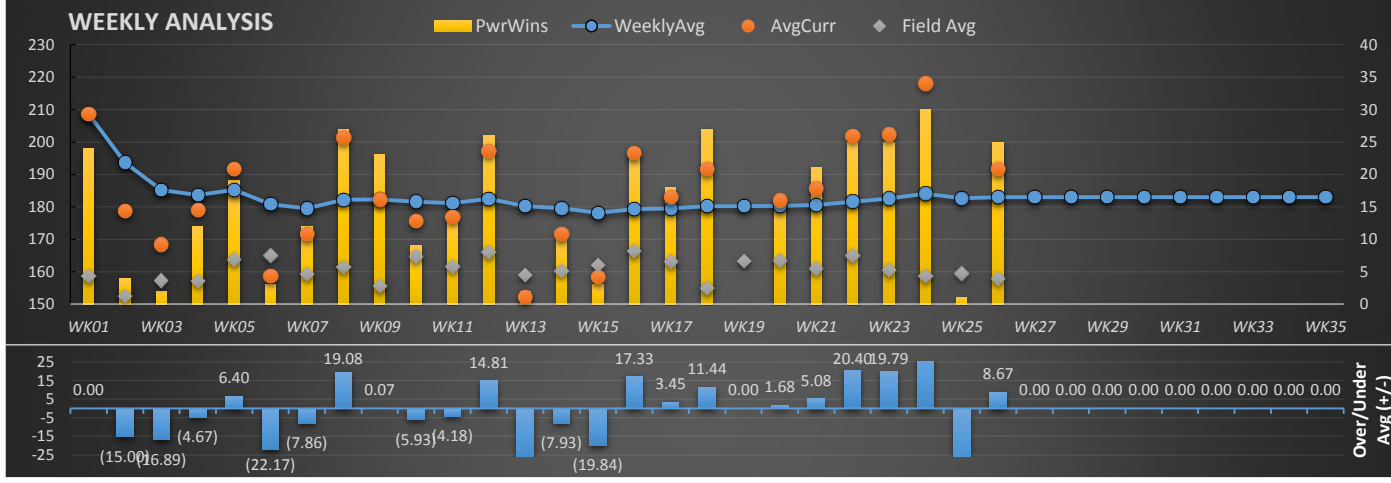

www.bowlerstats.com/statsheet/reoleague/Tracy_W.pdf

Last 5 Wks	Avg	Game 1	Game 2	Game 3	Series	Avg +/-	Change	AvgDiff	#OverAvg	PwrWins	Sch/Hdcp	Lane	GM Trend
WK22	181.60	200	202	204	606	20.40	↑ 1.02	36.97	3	25.0	6 / 6	19-20	↗
WK23	182.55	179	224	204	607	19.79	↑ 0.94	41.85	2	25.0	5 / 3	17-18	↗
WK24	184.09	195	241	218	654	33.91	↑ 1.54	59.33	3	30.0	3 / 2	21-22	↗
WK25	182.64	130	117	201	448	(33.31)	↓ (1.45)	-10.24	1	1.0	19 / 28	25-26	↘
WK26	183.00	183	245	147	575	8.67	↑ 0.36	33.77	1	25.0	7 / 7	17-18	↘
Avg (5WK)	182.77	177.40	205.80	194.80	578.00	9.89	↑ 0.48	32.34	2.00	21.2	8 / 9		↗
vs. Current	▼ -0.25	▼ -1.56	▲ 24.04	▲ 6.52	▲ 29.00	▲ 10.04	▼ -0.44	▲ 9.96	▲ 0.38	▲ 5.12	0 / 5		↘