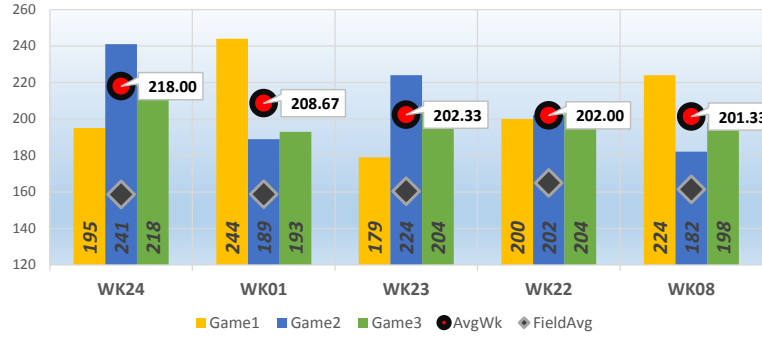

www.bowlerstats.com/statsheet/reoleague/Tracy_W.pdf

Last 5 Wks	Avg	Game 1	Game 2	Game 3	Series	Avg +/-	Change	AvgDiff	#OverAvg	PwrWins	Sch/Hdcp	Lane	GM Trend
WK22	181.60	200	202	204	606	20.40	↑ 1.02	36.97	3	25.0	6 / 6	19-20	↗
WK23	182.55	179	224	204	607	19.79	↑ 0.94	41.85	2	25.0	5 / 3	17-18	↗
WK24	184.09	195	241	218	654	33.91	↑ 1.54	59.33	3	30.0	3 / 2	21-22	↗
WK25	182.64	130	117	201	448	(33.31)	↓ (1.45)	-10.24	1	1.0	19 / 28	25-26	↘
WK26	183.00	183	245	147	575	8.67	↑ 0.36	33.77	1	25.0	7 / 7	17-18	↘
Avg (5WK)	182.77	177.40	205.80	194.80	578.00	9.89	↑ 0.48	32.34	2.00	21.2	8 / 9		↗
vs. Current	▼ -0.25	▼ -1.56	▲ 24.04	▲ 6.52	▲ 29.00	▲ 10.04	▼ -0.44	▲ 9.96	▲ 0.38	▲ 5.12	0 / 5		↘