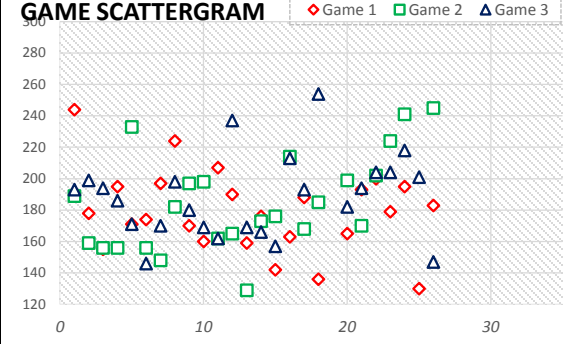

www.bowlerstats.com/statsheet/reoleague/Tracy_W.pdf

Last 5 Wks	Avg	Game 1	Game 2	Game 3	Series	Avg +/-	Change	AvgDiff	#OverAvg	PwrWins	Sch/Hdcp	Lane	GM Trend
WK22	181.60	200	202	204	606	20.40	↑ 1.02	36.97	3	25.0	6 / 6	19-20	↗
WK23	182.55	179	224	204	607	19.79	↑ 0.94	41.85	2	25.0	5 / 3	17-18	↗
WK24	184.09	195	241	218	654	33.91	↑ 1.54	59.33	3	30.0	3 / 2	21-22	↗
WK25	182.64	130	117	201	448	(33.31)	↓ (1.45)	-10.24	1	1.0	19 / 28	25-26	↘
WK26	183.00	183	245	147	575	8.67	↑ 0.36	33.77	1	25.0	7 / 7	17-18	↘
Avg (5WK)	182.77	177.40	205.80	194.80	578.00	9.89	↑ 0.48	32.34	2.00	21.2	8 / 9		↗
vs. Current	▼ -0.25	▼ -1.56	▲ 24.04	▲ 6.52	▲ 29.00	▲ 10.04	▼ -0.44	▲ 9.96	▲ 0.38	▲ 5.12	0 / 5		↘