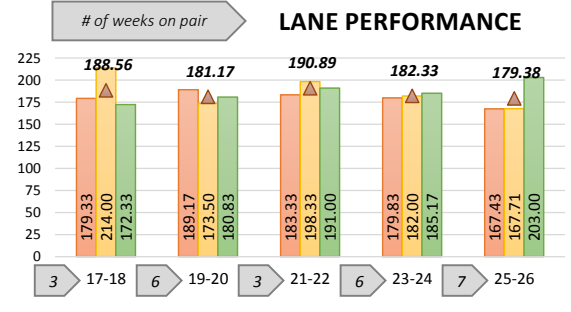

Current Week = WK26																			
*Week#	*Game1	*Game2	*Game3	*Series(S)	*AvgCurr	*AvgUsed	*+/- Avg	*AvgDiff	*GmsOver	*Pwr(S)	*Pwr(H)	*Place(S)	*Place(H)	(S) / (H)	*Lane	Pair	FieldAvg	AvgChg	RANK
WK01	244	189	193	626	208.67	208.67	0.00	49.91	1	24	24	2	2	2 / 2	20	19-20	158.76		2
WK02	178	159	199	536	178.67	193.67	(15.00)	26.06	1	25	4	4	25	4 / 25	23	23-24	152.61	(15.00)	16
WK03	155	156	194	505	168.33	185.22	(16.89)	11.01	1	18	2	12	28	12 / 28	25	25-26	157.32	(8.44)	21
WK04	195	156	186	537	179.00	183.67	(4.67)	21.76	2	23	12	6	16	6 / 16	22	21-22	157.24	(1.56)	15
WK05	171	233	171	575	191.67	185.27	6.40	27.94	1	23	19	6	10	6 / 10	26	25-26	163.72	1.60	8
WK06	174	156	146	476	158.67	180.83	(22.17)	(6.39)	0	13	3	19	29	19 / 29	19	19-20	165.05	(4.43)	22
WK07	197	148	170	515	171.67	179.52	(7.86)	12.29	1	18	12	12	18	12 / 18	25	25-26	159.38	(1.31)	19
WK08	224	182	198	604	201.33	182.25	19.08	39.90	2	29	27	3	4	3 / 4	23	23-24	161.44	2.73	5
WK09	170	197	180	547	182.33	182.26	0.07	26.75	1	27	23	8	12	8 / 12	19	19-20	155.58	0.01	13
WK10	160	198	169	527	175.67	181.60	(5.93)	10.96	1	18	9	12	21	12 / 21	21	21-22	164.71	(0.66)	18
WK11	207	162	162	531	177.00	181.18	(4.18)	15.43	1	22	14	10	17	10 / 17	24	23-24	161.57	(0.42)	17
WK12	190	165	237	592	197.33	182.53	14.81	31.16	2	23	26	6	4	6 / 4	25	25-26	166.18	1.35	6
WK13	159	129	169	457	152.33	180.21	(27.87)	(6.63)	0	15	2	16	29	16 / 29	19	19-20	158.97	(2.32)	24
WK14	176	173	166	515	171.67	179.60	(7.93)	11.31	0	21	10	8	19	8 / 19	17	17-18	160.36	(0.61)	20
WK15	142	176	157	475	158.33	178.18	(19.84)	(3.85)	0	12	3	16	25	16 / 25	23	23-24	162.18	(1.42)	23
WK16	163	214	213	590	196.67	179.33	17.33	30.37	2	23	24	5	4	5 / 4	24	23-24	166.30	1.16	7
WK17	188	168	193	549	183.00	179.55	3.45	19.82	2	19	18	11	12	11 / 12	20	19-20	163.18	0.22	12
WK18	136	185	254	575	191.67	180.22	11.44	36.75	2	24	27	8	5	8 / 5	26	25-26	154.92	0.67	9
WK19						180.22													
WK20	165	199	182	546	182.00	180.32	1.68	18.55	2	20	16	11	14	11 / 14	24	23-24	163.45	0.09	14
WK21	193	170	194	557	185.67	180.58	5.08	24.65	2	24	21	8	11	8 / 11	25	25-26	161.02	0.27	11
WK22	200	202	204	606	202.00	181.60	20.40	36.97	3	25	25	6	6	6 / 6	20	19-20	165.03	1.02	4
WK23	179	224	204	607	202.33	182.55	19.79	41.85	2	23	25	5	3	5 / 3	18	17-18	160.49	0.94	3
WK24	195	241	218	654	218.00	184.09	33.91	59.33	3	29	30	3	2	3 / 2	22	21-22	158.67	1.54	1
WK25	130	117	201	448	149.33	182.64	(33.31)	(10.24)	1	10	1	19	28	19 / 28	26	25-26	159.57	(1.45)	25
WK26	183	245	147	575	191.67	183.00	8.67	33.77	1	25	25	7	7	7 / 7	17	17-18	157.90	0.36	10
WK27						183.00													
WK28						183.00													
WK29						183.00													
WK30						183.00													
WK31						183.00													
WK32						183.00													
WK33						183.00													
WK34						183.00													
WK35						183.00													
Average	178.96	181.76	188.28	549.00	183.00	183.02	(0.15)	22.38	1.62	21.32	16.08	8.92	14.04	8 / 14			160.73	0.92	