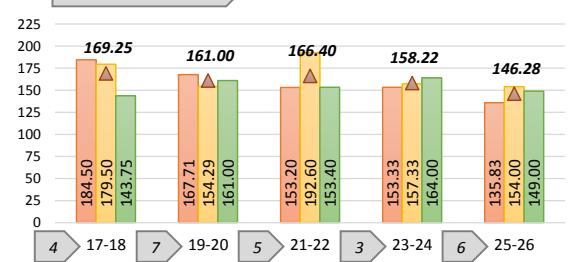

LANE PERFORMANCE