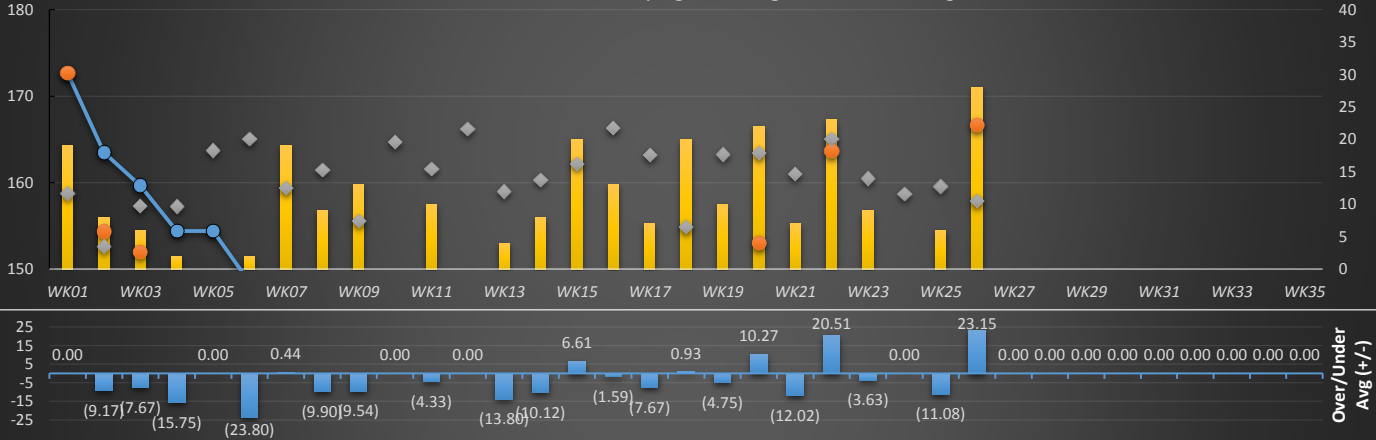

WEEKLY ANALYSIS

Last 5 Wks	Avg	Game 1	Game 2	Game 3	Series	Avg +/-	Change	AvgDiff	#OverAvg	PwrWins	Sch/Hdcap	Lane	GM Trend
WK22	143.16	212	133	146	491	20.51	1.14	-1.37	2	23.0	17 / 7	23-24	
WK23	142.97	137	109	172	418	(3.63)	(0.19)	-21.15	1	9.0	21 / 19	21-22	
WK24	142.97						0.00				/		
WK25	142.41	94	138	162	394	(11.08)	(0.55)	-28.24	1	6.0	26 / 23	23-24	
WK26	143.52	138	175	187	500	23.15	1.10	8.77	2	28.0	10 / 4	25-26	
Avg (5WK)	143.00	145.25	138.75	166.75	450.75	7.24	0.30	-10.50	1.50	16.5	18 / 13		
vs. Current	-3.28	0.61	-0.07	19.66	20.20	11.18	-0.31	6.24	0.03	4.45	2 / 5		