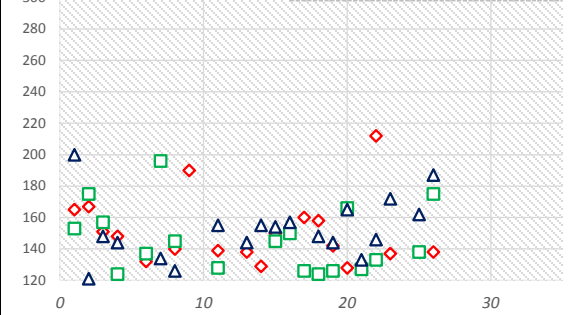

GAME SCATTERGRAM