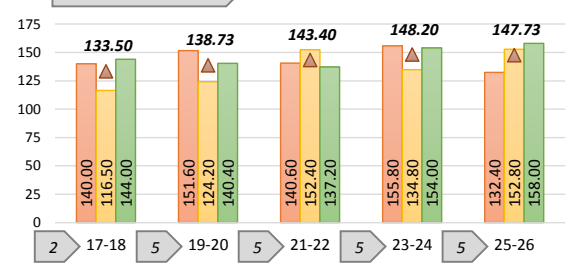

LANE PERFORMANCE