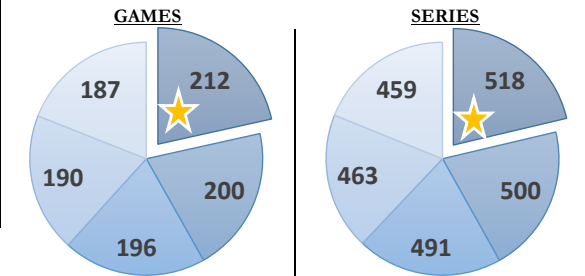

TOP GAMES/SERIES