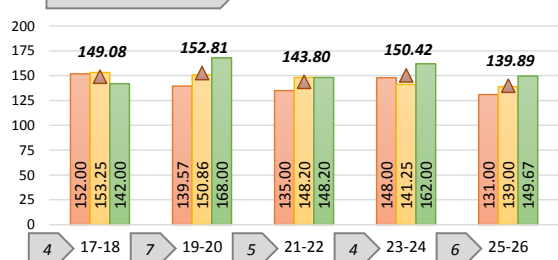

LANE PERFORMANCE