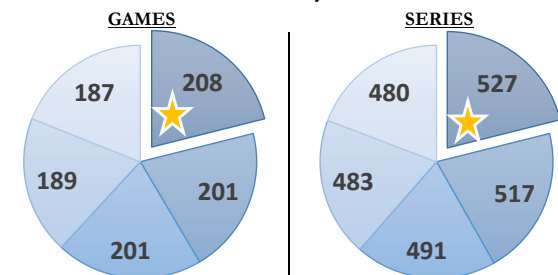

GAME AVERAGE

WEEKLY ANALYSIS

Last 5 Wks	Avg	Game 1	Game 2	Game 3	Series	Avg +/-	Change	AvgDiff	#OverAvg	PwrWins	Sch/Hdcap	Lane	GM Trend
WK22	147.58	136	104	132	372	(23.58)	(1.12)	-41.03	0	1.0	28 / 30	17-18	
WK23	147.07	115	142	151	408	(11.07)	(0.50)	-24.49	1	6.0	22 / 22	19-20	
WK24	146.83	153	140	131	424	(5.50)	(0.24)	-17.33	1	15.0	23 / 17	21-22	
WK25	147.05	166	117	174	457	5.28	0.22	-7.24	2	19.0	16 / 10	19-20	
WK26	147.15	160	144	145	449	2.51	0.10	-8.23	1	18.0	19 / 13	23-24	
Avg (5WK)	147.14	146.00	129.40	146.60	422.00	(6.47)	(0.31)	-19.66	1.25	11.8	21 / 18		
vs. Current	▼-2.45	▲6.08	▼-17.10	▼-8.44	▼-19.46	▼-3.06	▼-1.66	▼-6.09	▼-0.05	▼-1.40	-1 / -1		