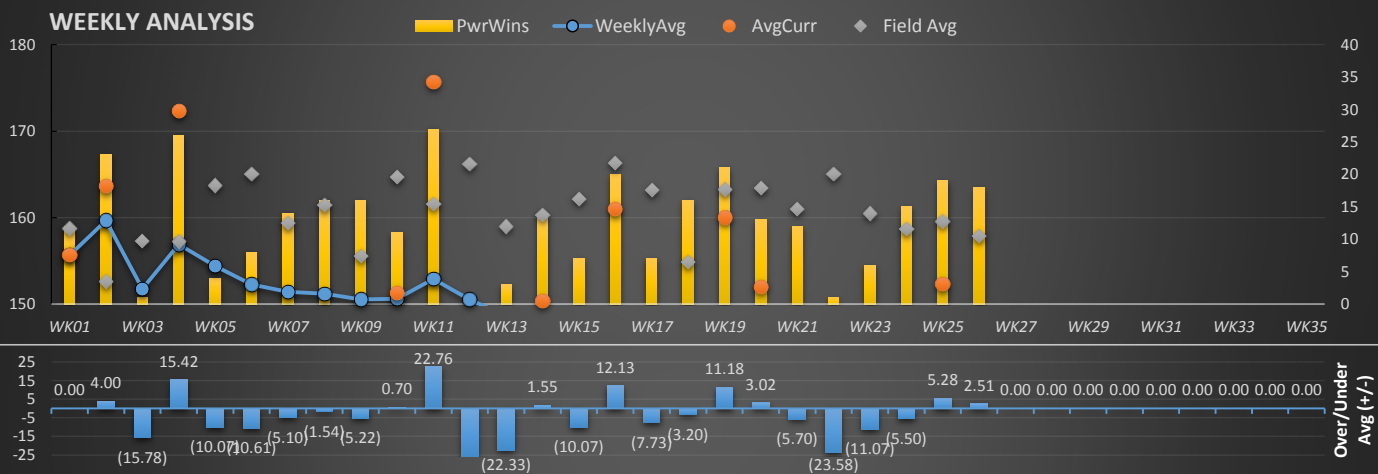

GAME AVERAGE

WEEKLY ANALYSIS

Last 5 Wks	Avg	Game 1	Game 2	Game 3	Series	Avg +/-	Change	AvgDiff	#OverAvg	PwrWins	Sch/Hdcap	Lane	GM Trend
WK22	147.58	136	104	132	372	(23.58)	(1.12)	-41.03	0	1.0	28 / 30	17-18	
WK23	147.07	115	142	151	408	(11.07)	(0.50)	-24.49	1	6.0	22 / 22	19-20	
WK24	146.83	153	140	131	424	(5.50)	(0.24)	-17.33	1	15.0	23 / 17	21-22	
WK25	147.05	166	117	174	457	5.28	0.22	-7.24	2	19.0	16 / 10	19-20	
WK26	147.15	160	144	145	449	2.51	0.10	-8.23	1	18.0	19 / 13	23-24	
Avg (5WK)	147.14	146.00	129.40	146.60	422.00	(6.47)	(0.31)	-19.66	1.25	11.8	21 / 18		
vs. Current	▼-2.45	▲6.08	▼-17.10	▼-8.44	▼-19.46	▼-3.06	▼-1.66	▼-6.09	▼-0.05	▼-1.40	-1 / -1		