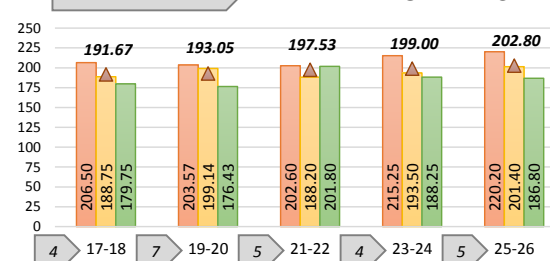

LANE PERFORMANCE