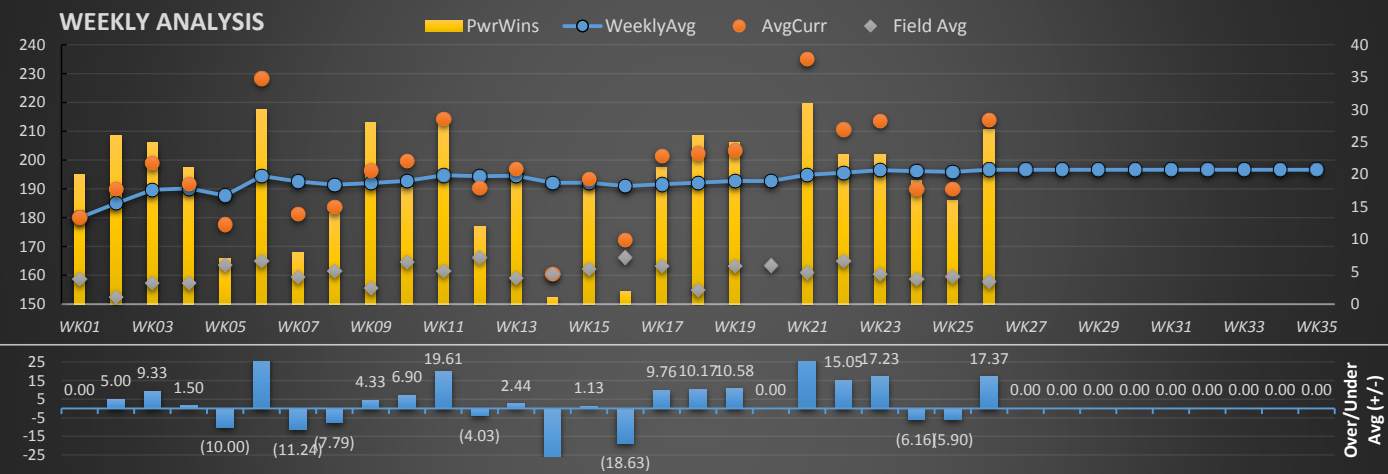

Last 5 Wks	Avg	Game 1	Game 2	Game 3	Series	Avg +/-	Change	AvgDiff	#OverAvg	PwrWins	Sch/Hdcp	Lane	GM Trend
WK22	195.62	288	167	177	632	15.05	↑ 0.75	45.63	1	23.0	3 / 7	17-18	
WK23	196.44	259	221	161	641	17.23	↑ 0.82	53.18	2	23.0	3 / 5	19-20	
WK24	196.16	212	179	179	570	(6.16)	↓ (0.28)	31.33	1	19.0	7 / 13	21-22	
WK25	195.90	151	195	224	570	(5.90)	↓ (0.26)	30.43	1	16.0	3 / 13	19-20	
WK26	196.63	265	187	190	642	17.37	↑ 0.72	56.10	1	27.0	2 / 5	23-24	
Avg (5WK)	196.15	235.00	189.80	186.20	611.00	7.52	↑ 0.35	43.34	1.20	21.6	3 / 8		
vs. Current	△ 2.74	△ 25.96	▽ -5.04	△ 0.20	△ 21.12	△ 2.98	▽ -1.32	△ 7.33	▽ -0.35	△ 1.96	2 / 2		