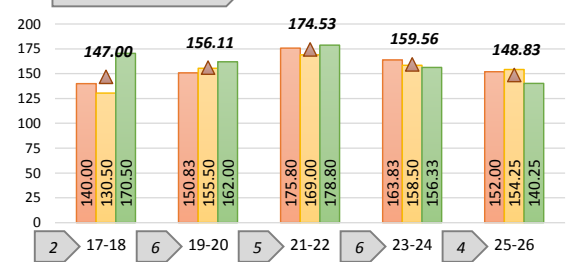

LANE PERFORMANCE