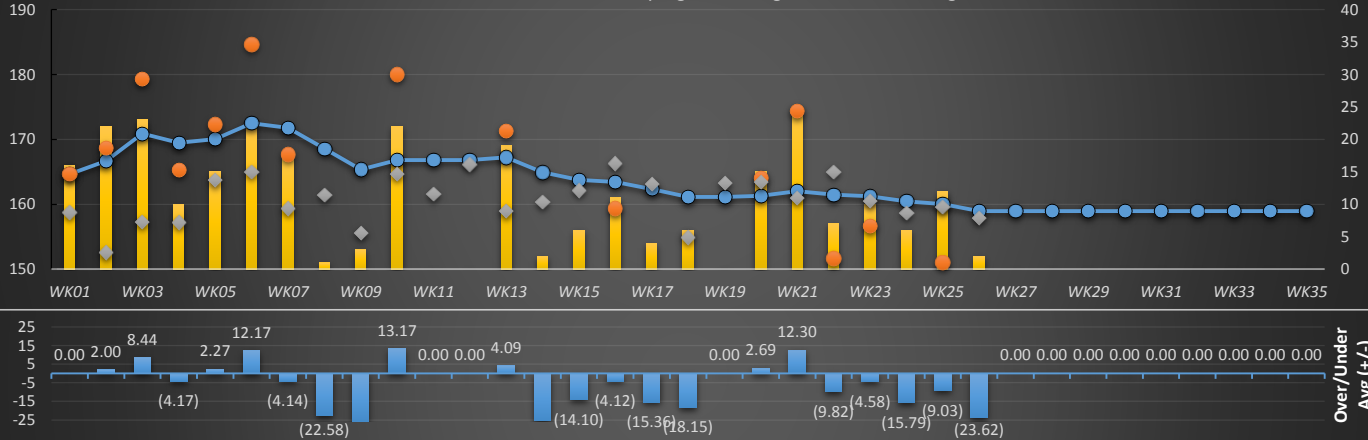

WEEKLY ANALYSIS