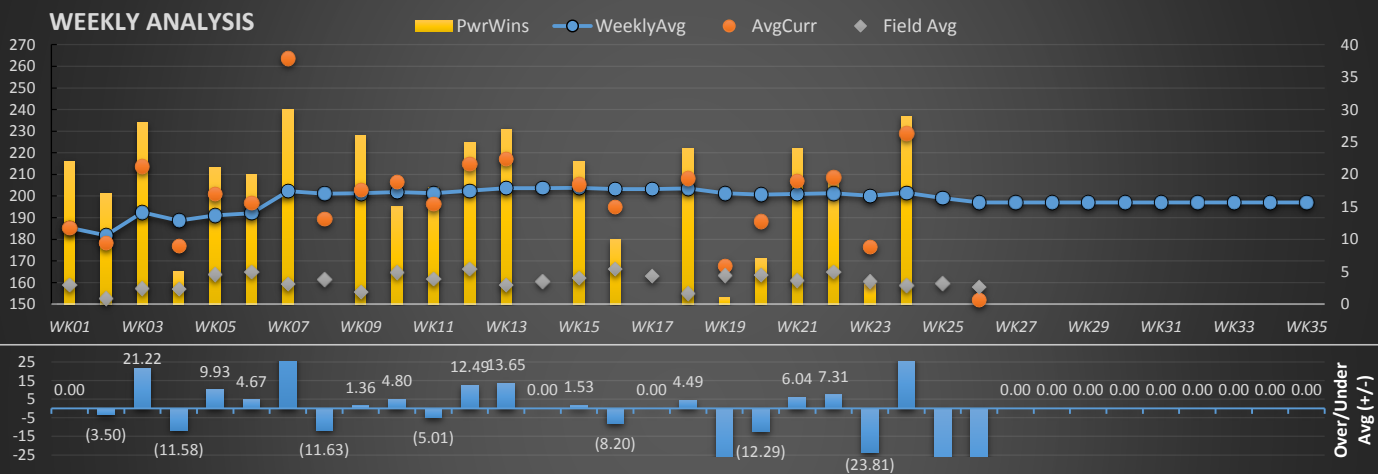

Last 5 Wks	Avg	Game 1	Game 2	Game 3	Series	Avg +/-	Change	AvgDiff	#OverAvg	PwrWins	Sch/Hdcp	Lane	GM Trend
WK22	201.36	223	217	186	626	73.31	↑ 0.39	43.63	★ 2	19.0	4 / 12	19-20	
WK23	200.15	181	176	172	529	(23.81)	↓ (1.21)	15.85	★ 0	3.0	8 / 25	21-22	
WK24	201.48	219	201	267	687	27.52	↑ 1.33	70.33	★ 2	29.0	1 / 3	25-26	
WK25	199.07	136	150	155	441	(52.07)	↓ (2.40)	-12.57	★ 0	0.0	20 / 29	17-18	
WK26	197.08	157	155	144	456	(45.08)	↓ (1.99)	-5.90	★ 0	0.0	16 / 32	19-20	
Avg (5WK)	199.83	183.20	179.80	184.80	547.80	(17.23)	↓ (0.78)	22.27	★ 2.00	17.0	9 / 20		
vs. Current	▲ 1.58	▼ -15.06	▼ -18.37	▼ -10.08	▼ -35.24	▼ -15.90	▼ -3.07	▼ -14.07	▲ 0.20	▼ -1.71	-3 / -7		