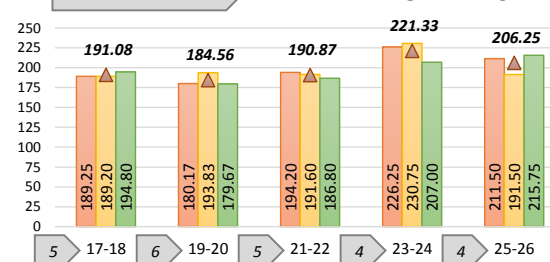

LANE PERFORMANCE