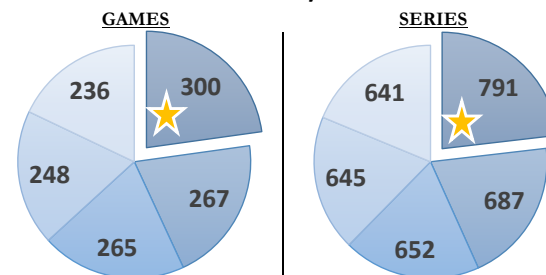

TOP GAMES/SERIES