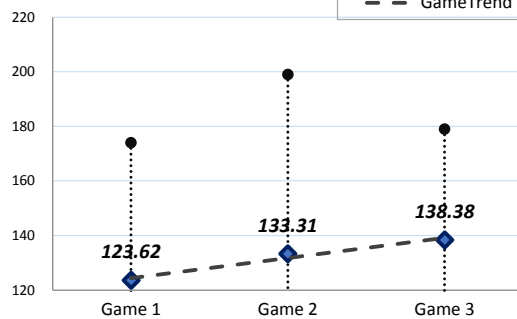

GAME AVERAGE