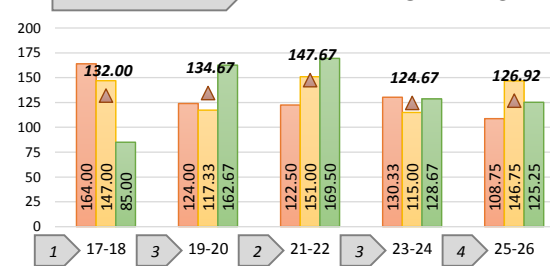

**LANE PERFORMANCE**

WK26 Current Week = WK26

*Week#	*Game1	*Game2	*Game3	*Series(S)	*AvgCurr	*AvgUsed	*+/- Avg	*AvgDiff	*GmsOver	*Pwr(S)	*Pwr(H)	*Place(S)	*Place(H)	(S) / (H)	*Lane	Pair	FieldAvg	AvgChg	RANK
WK01	113	115	177	405	135.00	135.00	0.00	(23.76)	1	5	3	21	23	21 / 23	20	19-20	158.76		5
WK02	112	100	134	346	115.33	125.17	(9.83)	(37.28)	1	3	2	26	27	26 / 27	23	23-24	152.61	(9.83)	11
WK03	109	149	114	372	124.00	124.78	(0.78)	(33.32)	1	3	11	27	19	27 / 19	25	25-26	157.32	(0.39)	10
WK04	118	103	163	384	128.00	125.58	2.42	(29.24)	1	3	14	26	14	26 / 14	22	21-22	157.24	0.81	9
WK05	137	180	118	435	145.00	129.47	15.53	(18.72)	2	7	20	22	9	22 / 9	26	25-26	163.72	3.88	3
WK06	129	128	132	389	129.67	129.50	0.17	(35.39)	1	5	15	27	17	27 / 17	19	19-20	165.05	0.03	7
WK07	95	154	136	385	128.33	129.33	(1.00)	(31.04)	2	5	15	26	16	26 / 16	25	25-26	159.38	(0.17)	8
WK08	174	143	152	469	156.33	132.71	23.63	(5.10)	3	15	27	17	4	17 / 4	23	23-24	161.44	3.38	2
WK09	130	109	179	418	139.33	133.44	5.89	(16.25)	1	10	24	25	11	25 / 11	19	19-20	155.58	0.74	4
WK10	127	199	176	502	167.33	136.83	30.50	2.62	2	14	28	16	2	16 / 2	21	21-22	164.71	3.39	1
WK11	105	102	100	307	102.33	133.70	(31.36)	(59.24)	0	1	1	31	31	31 / 31	24	23-24	161.57	(3.14)	13
WK12	94	104	133	331	110.33	131.75	(21.42)	(55.84)	1	0	1	30	29	30 / 29	25	25-26	166.18	(1.95)	12
WK13						131.75								/			158.97	-	
WK14	164	147	85	396	132.00	131.77	0.23	(28.36)	2	4	13	25	16	25 / 16	17	17-18	160.36	0.02	6
WK15						131.77								/			162.18	-	
WK16						131.77								/			166.30	-	
WK17						131.77								/			163.18	-	
WK18						131.77								/			154.92	-	
WK19						131.77								/			163.29	-	
WK20						131.77								/			163.45	-	
WK21						131.77								/			161.02	-	
WK22						131.77								/			165.03	-	
WK23						131.77								/			160.49	-	
WK24						131.77								/			158.67	-	
WK25						131.77								/			159.57	-	
WK26						131.77								/			157.90	-	
WK27						131.77								/				-	
WK28						131.77								/				-	
WK29						131.77								/				-	
WK30						131.77								/				-	
WK31						131.77								/				-	
WK32						131.77								/				-	
WK33						131.77								/				-	
WK34						131.77								/				-	
WK35						131.77								/				-	
<b>Average</b>	<b>123.62</b>	<b>133.31</b>	<b>138.38</b>	<b>395.31</b>	<b>131.77</b>	<b>131.37</b>	<b>1.16</b>	<b>(28.53)</b>	<b>1.50</b>	<b>6.25</b>	<b>13.38</b>	<b>24.54</b>	<b>16.77</b>	<b>24 / 16</b>			<b>160.73</b>	<b>1.75</b>	