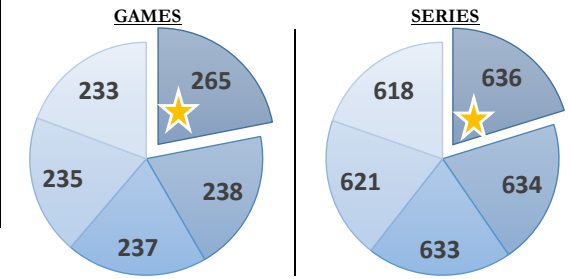

TOP GAMES/SERIES