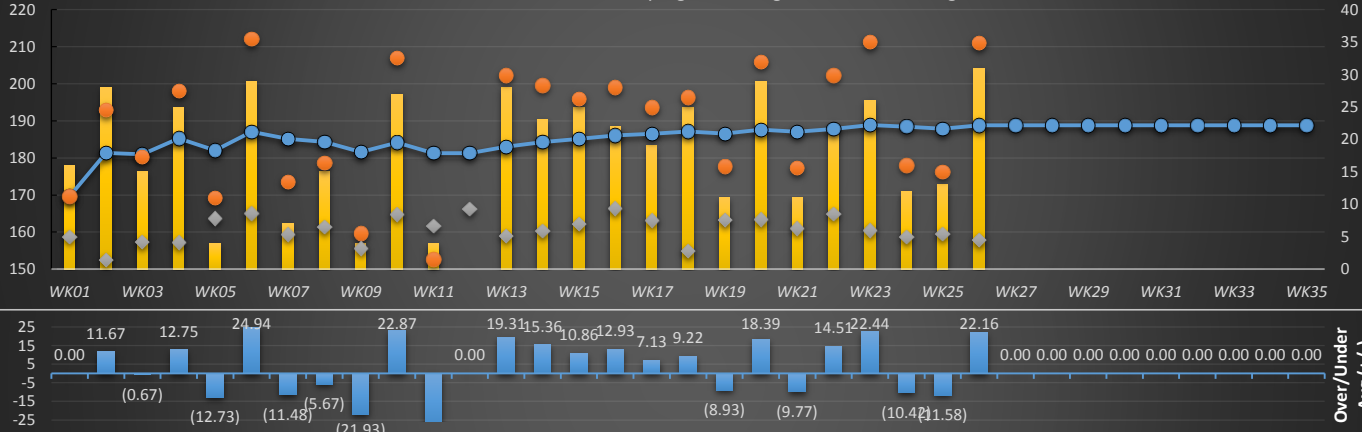

WEEKLY ANALYSIS

Last 5 Wks	Avg	Game 1	Game 2	Game 3	Series	Avg +/-	Change	AvgDiff	#OverAvg	PwrWins	Sch/Hdcp	Lane	GM Trend
WK22	187.83	205	211	191	607	14.51	↑ 0.73	37.30	3	22.0	5 / 9	23-24	↘
WK23	188.89	159	265	210	634	22.44	↑ 1.07	50.85	2	26.0	4 / 2	21-22	↘
WK24	188.42	186	164	184	534	(10.42)	↓ (0.47)	19.33	0	12.0	10 / 19	17-18	↘
WK25	187.92	169	148	212	529	(11.58)	↓ (0.50)	16.76	1	13.0	8 / 16	23-24	↘
WK26	188.84	214	197	222	633	22.16	↑ 0.92	53.10	3	31.0	3 / 1	25-26	↘
Avg (5WK)	188.38	186.60	197.00	203.80	587.40	7.42	↑ 0.35	35.47	2.25	20.8	6 / 9		↘
vs. Current	△ 2.69	△ 5.16	△ 5.04	△ 10.68	△ 20.88	△ 3.14	▽ -2.01	△ 7.14	△ 0.43	△ 1.96	1 / 2		↘