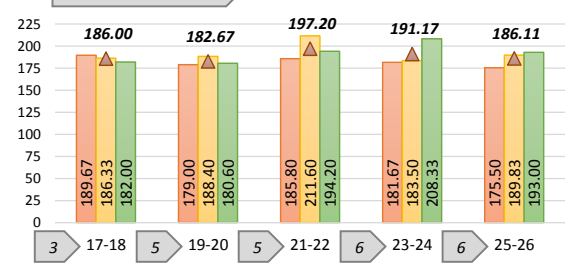

LANE PERFORMANCE