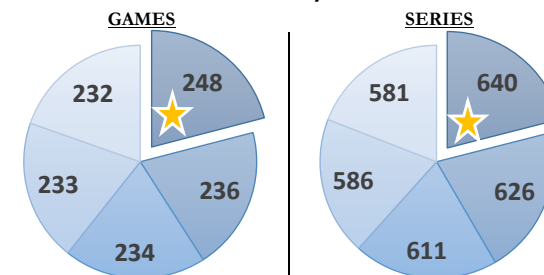

TOP GAMES/SERIES