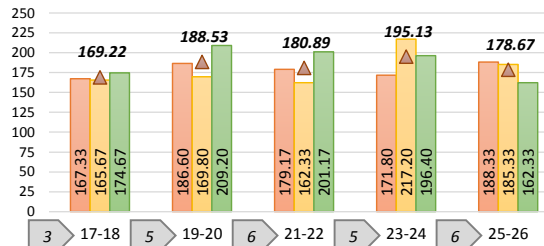

www.bowlerstats.com/statsheet/renoleague/Jack_S.pdf

GAME SCATTERGRAM

TOP GAMES/SERIES

GAME AVERAGE

of weeks on pair

LANE PERFORMANCE

Current Week = WK26																				
*Week#	*Game1	*Game2	*Game3	*Series(S)	*AvgCurr	*AvgUsed	*+/- Avg	*AvgDiff	*GmsOver	*Pwr(S)	*Pwr(H)	*Place(S)	*Place(H)	(S) / (H)	*Lane	Pair	FieldAvg	AvgChg	RANK	
WK01														/			158.76			
WK02	170	127	197	494	164.67	164.67	▲ 0.00	12.06	2	17	18	☆ 12	☆ 11	12 / 11	21	21-22	152.61	-	22	
WK03	127	149	234	510	170.00	167.33	▲ 2.67	12.68	1	19	17	☆ 11	☆ 12	11 / 12	19	19-20	157.32	▲ 2.67	21	
WK04	183	212	186	581	193.67	176.11	▲ 17.56	36.43	3	27	27	★ 2	★ 2	2 / 2	24	23-24	157.24	▲ 8.78	5	
WK05	162	213	146	521	173.67	175.50	▼ (1.83)	9.94	1	17	13	☆ 12	☆ 15	12 / 15	25	25-26	163.72	▼ (0.61)	20	
WK06	178	145	216	539	179.67	176.33	▲ 3.33	14.61	2	20	17	☆ 12	☆ 15	12 / 15	22	21-22	165.05	▼ 0.83	17	
WK07	204	174	165	543	181.00	177.11	▲ 3.89	21.62	1	21	25	★ 10	★ 6	10 / 6	22	21-22	159.38	▼ 0.78	16	
WK08	175	214	164	553	184.33	178.14	▲ 6.19	22.90	1	24	22	★ 8	★ 10	8 / 10	26	25-26	161.44	▲ 1.03	15	
WK09	215	208	203	626	208.67	181.96	▲ 26.71	53.09	3	31	33	★ 4	★ 2	4 / 2	20	19-20	155.58	▲ 3.82	2	
WK10	164	182	223	569	189.67	182.81	▲ 6.85	24.96	1	22	15	★ 8	★ 13	8 / 13	24	23-24	164.71	▼ 0.86	9	
WK11	214	149	164	527	175.67	182.10	▼ (6.43)	14.09	1	20	11	★ 11	★ 20	11 / 20	26	25-26	161.57	▼ (0.71)	18	
WK12	176	204	199	579	193.00	183.09	▲ 9.91	26.82	2	22	21	★ 8	★ 9	8 / 9	21	21-22	166.18	▼ 0.99	6	
WK13	157	162	203	522	174.00	182.33	▼ (8.33)	15.03	1	19	12	☆ 12	☆ 17	12 / 17	18	17-18	158.97	▼ (0.76)	19	
WK14	182	175	215	572	190.67	182.97	▲ 7.69	30.31	1	22	22	★ 7	★ 7	7 / 7	20	19-20	160.36	▼ 0.64	8	
WK15	172	206	233	611	203.67	184.45	▲ 19.21	41.49	2	24	26	★ 4	★ 1	4 / 1	22	21-22	162.18	▲ 1.48	3	
WK16	196	168	210	574	191.33	184.91	▲ 6.42	25.04	2	20	19	★ 8	★ 9	8 / 9	25	25-26	166.30	▼ 0.46	7	
WK17	168	224	248	640	213.33	186.69	▲ 26.65	50.16	2	28	28	★ 2	★ 2	2 / 2	23	23-24	163.18	▲ 1.78	1	
WK18	220	154	190	564	188.00	186.76	▲ 1.24	33.08	2	23	21	★ 9	★ 11	9 / 11	19	19-20	154.92	▼ 0.08	12	
WK19	213	191	157	561	187.00	186.78	▲ 0.22	23.71	2	23	16	★ 8	★ 15	8 / 15	17	17-18	163.29	▼ 0.01	13	
WK20	213	218	155	586	195.33	187.23	▲ 8.11	31.88	2	23	23	★ 8	★ 7	8 / 7	25	25-26	163.45	▼ 0.45	4	
WK21	189	163	204	556	185.33	187.13	▼ (1.80)	24.31	2	23	16	★ 9	★ 16	9 / 16	19	19-20	161.02	▼ (0.09)	14	
WK22	180	232	157	569	189.67	187.25	▲ 2.41	24.63	1	24	13	★ 7	★ 18	7 / 18	24	23-24	165.03	▼ 0.12	10	
WK23	175	118	197	490	163.33	186.17	▼ (22.83)	2.85	1	16	2	☆ 12	★ 26	12 / 26	21	21-22	160.49	▼ (1.09)	23	
WK24	132	144	164	440	146.67	184.45	▼ (37.78)	(12.00)	0	14	1	★ 18	★ 31	18 / 31	17	17-18	158.67	▼ (1.72)	25	
WK25	164	236	168	568	189.33	184.65	▲ 4.68	29.76	1	25	21	★ 4	★ 8	4 / 8	23	23-24	159.57	▼ 0.20	11	
WK26	170	150	135	455	151.67	183.33	▼ (31.67)	(6.23)	0	15	1	★ 17	★ 31	17 / 31	26	25-26	157.90	▼ (1.32)	24	
WK27						183.33								/						
WK28						183.33								/						
WK29						183.33								/						
WK30						183.33								/						
WK31						183.33								/						
WK32						183.33								/						
WK33						183.33								/						
WK34						183.33								/						
WK35						183.33								/						
Average	179.96	180.72	189.32	550.00	183.33	182.07	1.79	22.53	1.61	21.56	17.60	8.92	12.56	8 / 12			160.73	1.47		