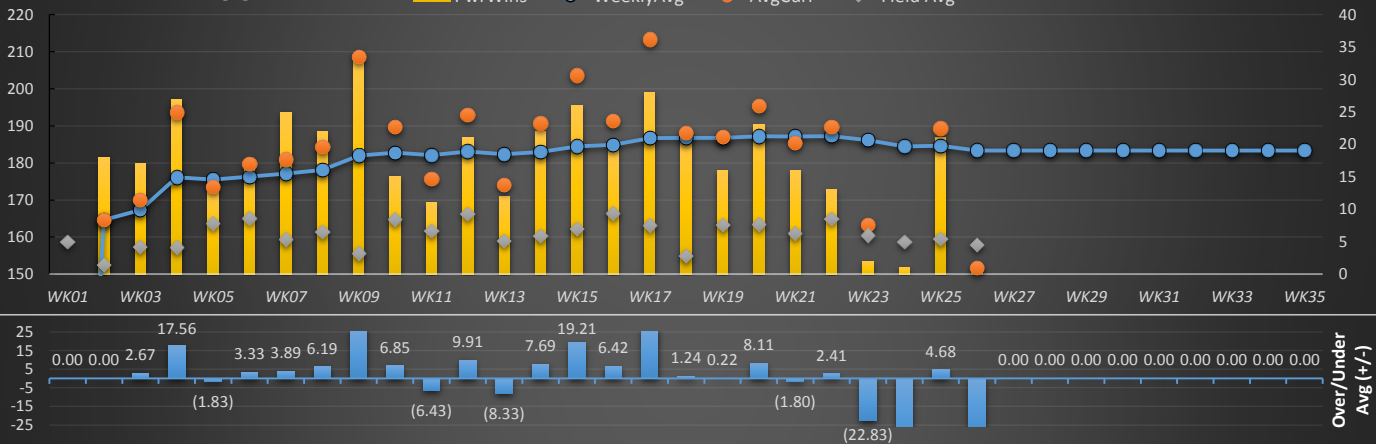

22.53

PowerWin (%)

0.578

FINISHES (S/H)

WEEKLY ANALYSIS

Last 5 Wks	Avg	Game 1	Game 2	Game 3	Series	Avg +/-	Change	AvgDiff	#OverAvg	PwrWins	Sch/Hdcp	Lane	GM Trend
WK22	187.25	180	232	157	569	2.41	↑ 0.12	24.63	1	13.0	7 / 18	23-24	↗
WK23	186.17	175	118	197	490	22.85	↓ (1.09)	2.85	1	2.0	12 / 26	21-22	↘
WK24	184.45	132	144	164	440	37.78	↓ (1.72)	-12.00	0	1.0	18 / 31	17-18	↘
WK25	184.65	164	236	168	568	4.68	↑ 0.20	29.76	1	21.0	4 / 8	23-24	↗
WK26	183.33	170	150	135	455	31.64	↓ (1.32)	-6.23	0	1.0	17 / 31	25-26	↘
Avg (5WK)	185.17	164.20	176.00	164.20	504.40	17.04	↓ (0.76)	7.80	1.00	7.6	11 / 22		↗
vs. Current	△ 3.10	▽ -15.76	▽ -4.72	▽ -25.12	▽ -45.60	▽ -18.83	▽ -2.23	▽ -14.73	▽ -0.61	▽ -10.00	-3 / -10		↘