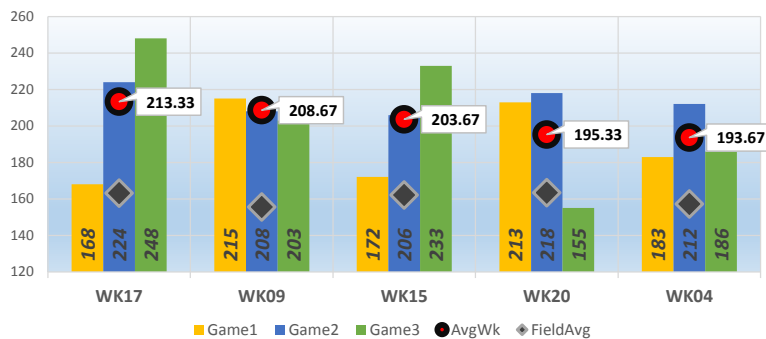

22.53

PowerWin (%)

0.578

FINISHES (S/H)

WEEKLY ANALYSIS

Last 5 Wks	Avg	Game 1	Game 2	Game 3	Series	Avg +/-	Change	AvgDiff	#OverAvg	PwrWins	Sch/Hdcp	Lane	GM Trend
WK22	187.25	180	232	157	569	2.41	↑ 0.12	24.63	1	13.0	7 / 18	23-24	↗
WK23	186.17	175	118	197	490	22.85	↓ (1.09)	2.85	1	2.0	12 / 26	21-22	↘
WK24	184.45	132	144	164	440	37.78	↓ (1.72)	-12.00	0	1.0	18 / 31	17-18	↘
WK25	184.65	164	236	168	568	4.68	↑ 0.20	29.76	1	21.0	4 / 8	23-24	↗
WK26	183.33	170	150	135	455	31.64	↓ (1.32)	-6.23	0	1.0	17 / 31	25-26	↘
Avg (5WK)	185.17	164.20	176.00	164.20	504.40	17.04	↓ (0.76)	7.80	1.00	7.6	11 / 22		↗
vs. Current	△ 3.10	▽ -15.76	▽ -4.72	▽ -25.12	▽ -45.60	▽ -18.83	▽ -2.23	▽ -14.73	▽ -0.61	▽ -10.00	-3 / -10		↘