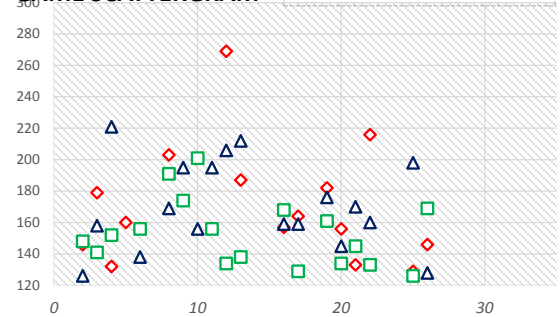

GAME SCATTERGRAM