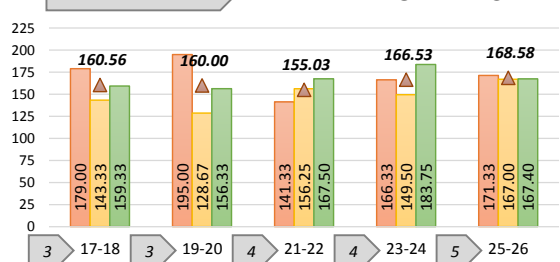

LANE PERFORMANCE