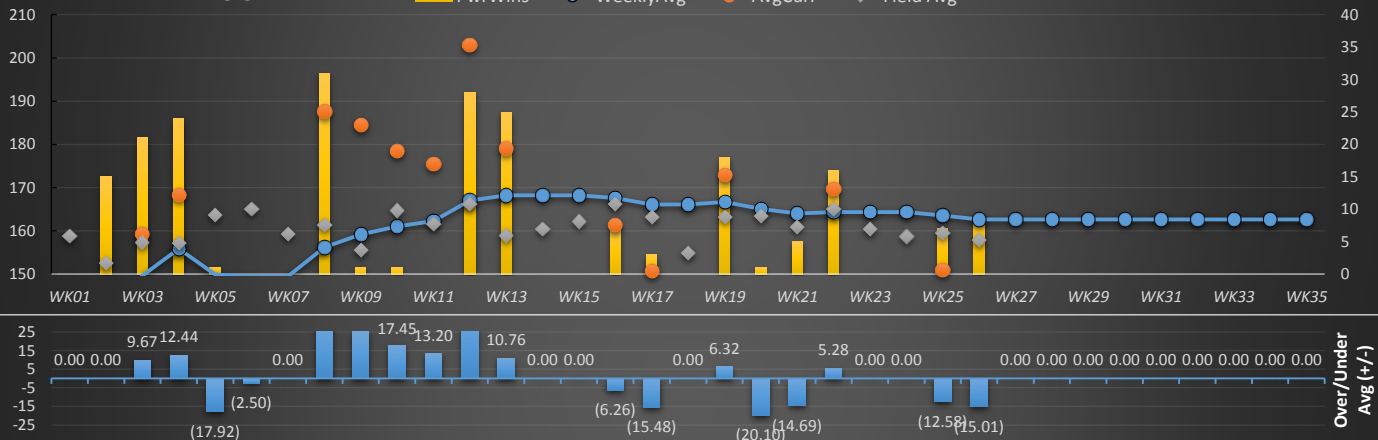

Last 5 Wks	Avg	Game 1	Game 2	Game 3	Series	Avg +/-	Change	AvgDiff	#OverAvg	PwrWins	Sch/Hdcp	Lane	GM Trend
WK22	164.38	216	133	160	509	5.28	0.36	4.63	1	16.0	14 / 15	17-18	
WK23	164.38						0.00				/		
WK24	164.38						0.00				/		
WK25	163.58	129	126	198	453	(12.58)	(0.80)	-8.57	1	7.0	17 / 22	25-26	
WK26	162.68	146	169	128	443	(15.01)	(0.90)	-10.23	1	9.0	21 / 23	21-22	
Avg (5WK)	163.88	163.67	142.67	162.00	468.33	(7.44)	(0.27)	-4.72	1.00	10.7	17 / 20		
vs. Current	▲2.58	▼-6.93	▼-8.60	▼-5.84	▲14.54	▼-10.95	▼-3.82	▼-6.74	▼-0.47	▼-1.86	1 / -1		