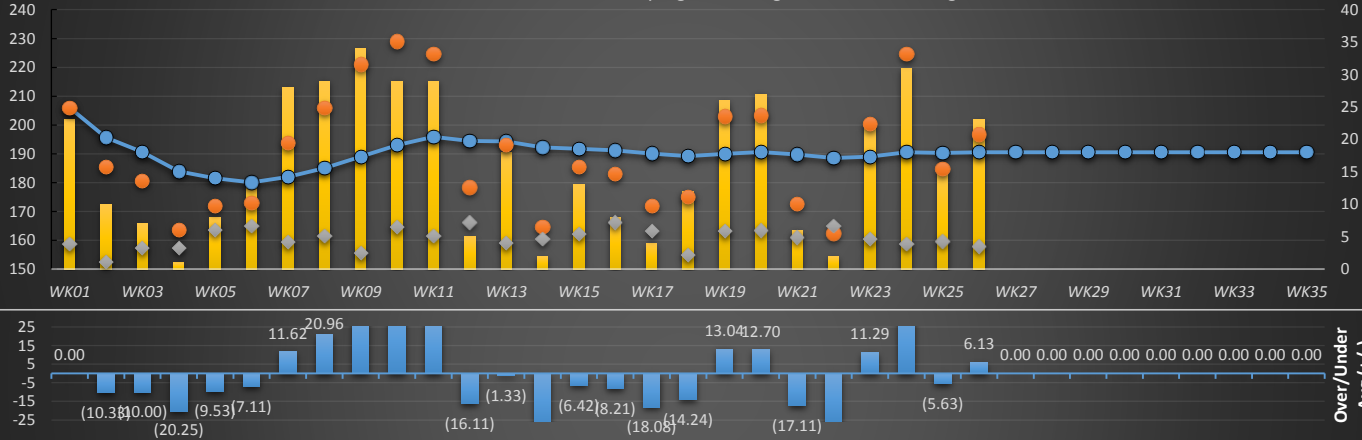

Last 5 Wks	Avg	Game 1	Game 2	Game 3	Series	Avg +/-	Change	AvgDiff	#OverAvg	PwrWins	Sch/Hdcp	Lane	GM Trend
WK22	188.53	161	174	152	487	(26.20)	(1.25)	-2.70	0	2.0	18 / 29	19-20	
WK23	189.04	164	248	189	601	11.29	0.51	39.85	1	22.0	6 / 6	21-22	
WK24	190.53	179	226	269	674	34.14	1.48	66.00	2	31.0	2 / 1	25-26	
WK25	190.29	167	185	202	554	(5.63)	(0.23)	25.09	1	15.0	6 / 14	17-18	
WK26	190.54	226	193	171	590	6.13	0.25	38.77	2	23.0	6 / 9	19-20	
<b>Avg (5WK)</b>	189.79	179.40	205.20	196.60	581.20	3.95	0.15	33.40	1.50	18.6	7 / 11		
<b>vs. Current</b>	-0.51	-10.22	9.32	10.48	9.58	3.61	-1.79	3.59	-0.12	2.22	0 / 2		