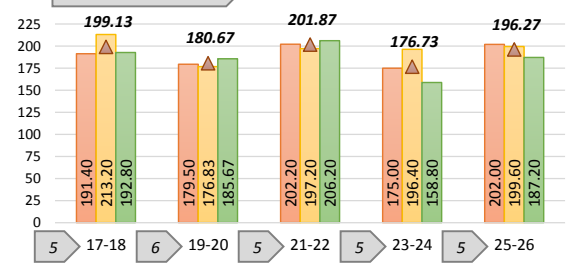

LANE PERFORMANCE