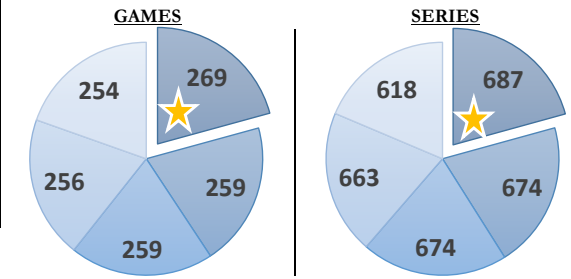

29.81

PowerWin (%)

0.534

www.bowlerstats.com/statsheet/renoleague/Ehren\_D.pdf

GAME SCATTERGRAM

TOP GAMES/SERIES

GAME AVERAGE

WEEKLY ANALYSIS

Last 5 Wks	Avg	Game 1	Game 2	Game 3	Series	Avg +/-	Change	AvgDiff	#OverAvg	PwrWins	Sch/Hdcp	Lane	GM Trend
WK22	188.53	161	174	152	487	(26.20)	(1.25)	-2.70	0	2.0	18 / 29	19-20	
WK23	189.04	164	248	189	601	11.29	0.51	39.85	1	22.0	6 / 6	21-22	
WK24	190.53	179	226	269	674	34.14	1.48	66.00	2	31.0	2 / 1	25-26	
WK25	190.29	167	185	202	554	(5.63)	(0.23)	25.09	1	15.0	6 / 14	17-18	
WK26	190.54	226	193	171	590	6.13	0.25	38.77	2	23.0	6 / 9	19-20	
<b>Avg (5WK)</b>	189.79	179.40	205.20	196.60	581.20	3.95	0.15	33.40	1.50	18.6	7 / 11		
<b>vs. Current</b>	-0.51	-10.22	9.32	10.48	9.58	3.61	-1.79	3.59	-0.12	2.22	0 / 2		