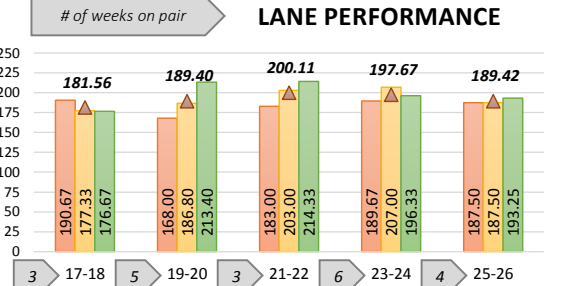

WK26				Current Week = WK26															
*Week#	*Game1	*Game2	*Game3	*Series(S)	*AvgCurr	*AvgUsed	*+/- Avg	*AvgDiff	*GmsOver	*Pwr(S)	*Pwr(H)	*Place(S)	*Place(H)	(S) / (H)	*Lane	Pair	FieldAvg	AvgChg	RANK
WK01	139	203	225	567	189.00	189.00	0.00	30.24	2	22	20	4	5	4 / 5	19	19-20	158.76		12
WK02	198	211	122	531	177.00	183.00	(6.00)	24.39	2	22	12	7	17	7 / 17	25	25-26	152.61	(6.00)	19
WK03	187	226	233	646	215.33	193.78	21.56	58.01	2	29	29	1	1	1 / 1	21	21-22	157.32	10.78	2
WK04	194	199	168	561	187.00	192.08	(5.08)	29.76	2	25	12	4	16	4 / 16	23	23-24	157.24	(1.69)	13
WK05	179	191	213	583	194.33	192.53	1.80	30.61	1	25	17	4	12	4 / 12	20	19-20	163.72	0.45	9
WK06	235	245	236	716	238.67	200.22	38.44	73.61	3	31	31	1	1	1 / 1	24	23-24	165.05	7.69	1
WK07	166	182	224	572	190.67	198.86	(8.19)	31.29	1	27	16	4	15	4 / 15	21	21-22	159.38	(1.37)	11
WK08	212	183	201	596	198.67	198.83	(0.17)	37.23	2	28	20	4	12	4 / 12	20	19-20	161.44	(0.02)	6
WK09	141	172	221	534	178.00	196.52	(18.52)	22.42	1	25	7	10	28	10 / 28	23	23-24	155.58	(2.31)	18
WK10						196.52								/			164.71	-	
WK11	171	203	210	584	194.67	196.33	(1.67)	33.09	2	24	20	8	12	8 / 12	18	17-18	161.57	(0.19)	8
WK12	183	221	188	592	197.33	196.42	0.91	31.16	1	23	17	6	12	6 / 12	23	23-24	166.18	0.09	7
WK13						196.42								/			158.97	-	
WK14	186	191	267	644	214.67	197.94	16.72	54.31	1	26	25	3	4	3 / 4	25	25-26	160.36	1.52	3
WK15	171	184	194	549	183.00	196.79	(13.79)	20.82	0	19	8	9	19	9 / 19	20	19-20	162.18	(1.15)	16
WK16						196.79								/			166.30	-	
WK17	187	184	183	554	184.67	195.93	(11.26)	21.49	0	20	10	10	19	10 / 19	24	23-24	163.18	(0.87)	14
WK18	204	210	140	554	184.67	195.18	(10.51)	29.75	2	22	15	10	17	10 / 17	17	17-18	154.92	(0.75)	15
WK19	145	185	171	501	167.00	193.42	(26.42)	3.71	0	16	2	15	29	15 / 29	26	25-26	163.29	(1.76)	20
WK20	198	221	182	601	200.33	193.82	6.51	36.88	2	24	23	7	7	7 / 7	23	23-24	163.45	0.41	4
WK21	196	201	186	583	194.33	193.85	0.48	33.31	2	25	19	7	13	7 / 13	21	21-22	161.02	0.03	10
WK22						193.85								/			165.03	-	
WK23						193.85								/			160.49	-	
WK24	139	173	234	546	182.00	193.23	(11.23)	23.33	1	23	12	9	19	9 / 19	20	19-20	158.67	(0.62)	17
WK25	197	119	180	496	165.33	191.83	(26.50)	5.76	1	17	3	12	26	12 / 26	17	17-18	159.57	(1.39)	21
WK26	221	163	213	597	199.00	192.17	6.83	41.10	2	28	24	4	8	4 / 8	25	25-26	157.90	0.34	5
WK27						192.17								/				-	
WK28						192.17								/				-	
WK29						192.17								/				-	
WK30						192.17								/				-	
WK31						192.17								/				-	
WK32						192.17								/				-	
WK33						192.17								/				-	
WK34						192.17								/				-	
WK35						192.17								/				-	
Average	183.29	193.67	199.57	576.52	192.17	193.96	(2.30)	32.01	1.67	23.86	16.29	6.62	13.90	6 / 13			160.73	2.66	
	0	0	0					GamesOver%=	47.62%	PwrWin%=	53.48%								