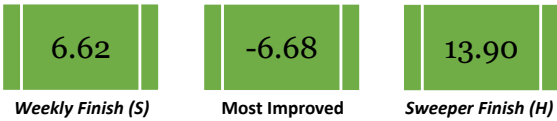

www.bowlerstats.com/statsheet/renoleague/Andrew_R.pdf

WEEKLY ANALYSIS

Last 5 Wks	Avg	Game 1	Game 2	Game 3	Series	Avg +/-	Change	AvgDiff	#OverAvg	PwrWins	Sch/Hdcp	Lane	GM Trend
WK22	193.85						0.00				/		
WK23	193.85						0.00				/		
WK24	193.23	139	173	234	546	(11.23)	(0.62)	23.33	1	12.0	9 / 19	19-20	
WK25	191.83	197	119	180	496	(26.50)	(1.39)	5.76	1	3.0	12 / 26	17-18	
WK26	192.17	221	163	213	597	6.83	0.34	41.10	2	24.0	4 / 8	25-26	
Avg (5WK)	192.99	185.67	151.67	209.00	546.33	(10.50)	(0.34)	23.40	1.33	13.0	8 / 17		
vs. Current	-0.98	2.38	-42.00	9.43	-30.19	-8.00	-3.00	-8.61	-0.33	-3.29	-2 / -4		