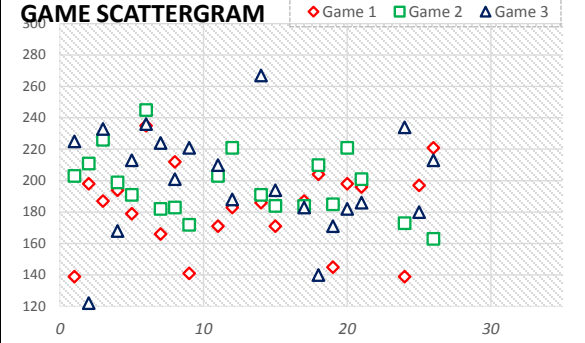

www.bowlerstats.com/statsheet/renoleague/Andrew_R.pdf

WEEKLY ANALYSIS

Last 5 Wks	Avg	Game 1	Game 2	Game 3	Series	Avg +/-	Change	AvgDiff	#OverAvg	PwrWins	Sch/Hdcp	Lane	GM Trend
WK22	193.85						0.00				/		
WK23	193.85						0.00				/		
WK24	193.23	139	173	234	546	(11.23)	(0.62)	23.33	1	12.0	9 / 19	19-20	
WK25	191.83	197	119	180	496	(26.50)	(1.39)	5.76	1	3.0	12 / 26	17-18	
WK26	192.17	221	163	213	597	6.83	0.34	41.10	2	24.0	4 / 8	25-26	
Avg (5WK)	192.99	185.67	151.67	209.00	546.33	(10.50)	(0.34)	23.40	1.33	13.0	8 / 17		
vs. Current	-0.98	2.38	-42.00	9.43	-30.19	-8.00	-3.00	-8.61	-0.33	-3.29	-2 / -4		