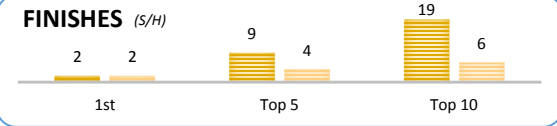

www.bowlerstats.com/statsheet/renoleague/Andrew_R.pdf

WEEKLY ANALYSIS

Last 5 Wks	Avg	Game 1	Game 2	Game 3	Series	Avg +/-	Change	AvgDiff	#OverAvg	PwrWins	Sch/Hdcp	Lane	GM Trend
WK22	193.85						0.00				/		
WK23	193.85						0.00				/		
WK24	193.23	139	173	234	546	(11.23)	(0.62)	23.33	1	12.0	9 / 19	19-20	
WK25	191.83	197	119	180	496	(26.50)	(1.39)	5.76	1	3.0	12 / 26	17-18	
WK26	192.17	221	163	213	597	6.83	0.34	41.10	2	24.0	4 / 8	25-26	
Avg (5WK)	192.99	185.67	151.67	209.00	546.33	(10.50)	(0.34)	23.40	1.33	13.0	8 / 17		
vs. Current	-0.98	2.38	-42.00	9.43	-30.19	-8.00	-3.00	-8.61	-0.33	-3.29	-2 / -4		