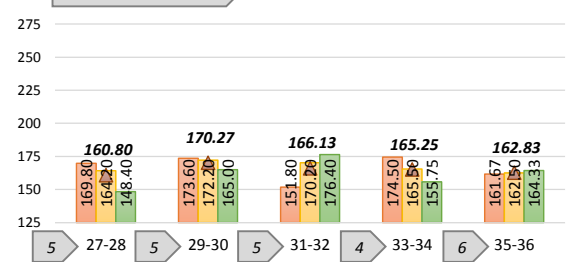

of weeks on pair

LANE PERFORMANCE

WEEKLY ANALYSIS

Last 5 Wks	Avg	Game 1	Game 2	Game 3	Series	Avg +/-	Change	AvgDiff	#OverAvg	PwrWins	Sch/Hdcp	Lane	GM Trend
WK28	163.77	182	135	152	469	(7.43)	(0.34)	-47.05	1	9.0	38 / 30	27-28	
WK29	164.11	141	195	180	516	7.89	0.34	-30.38	2	21.0	34 / 17	29-30	
WK30	164.43	202	156	158	516	7.57	0.32	-32.71	1	20.0	32 / 18	33-34	
WK31	164.90	183	170	177	530	11.77	0.47	-22.83	3	29.0	32 / 8	27-28	
WK32	164.90	117	191	187	495	0.10	0.00	-35.83	2	18.0	35 / 19		
Avg (5WK)	164.42	165.00	169.40	170.80	505.20	3.98	0.16	-33.76	1.80	19.4	34 / 18		
vs. Current	▲ 3.69	▲ 1.07	▲ 1.62	▲ 7.80	▲ 10.50	▼ -0.42	▲ 4.33	▲ 3.87	▲ 0.02	▲ 2.55	-1 / 2		