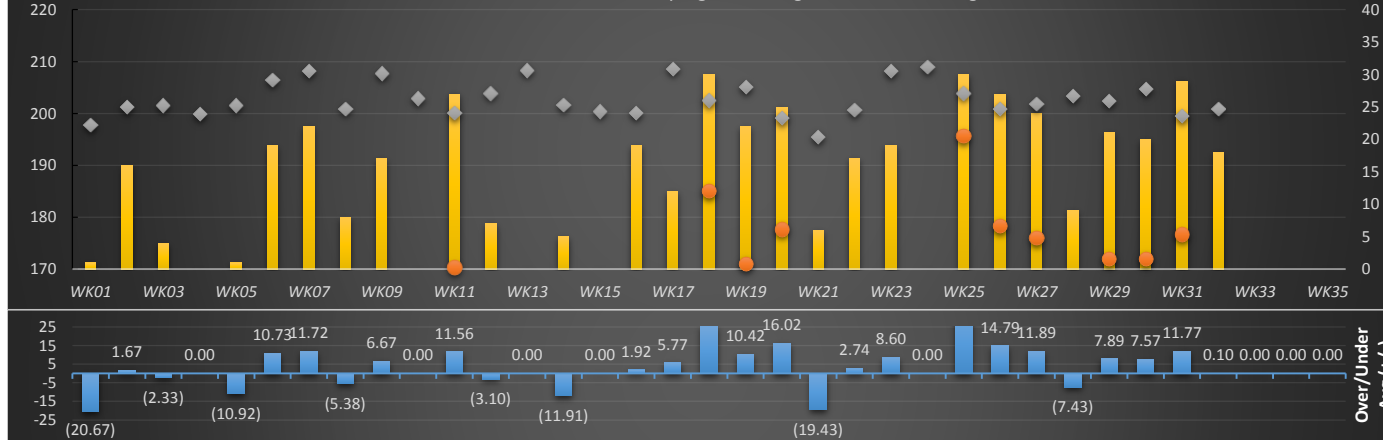

of weeks on pair

LANE PERFORMANCE

WEEKLY ANALYSIS

Last 5 Wks	Avg	Game 1	Game 2	Game 3	Series	Avg +/-	Change	AvgDiff	#OverAvg	PwrWins	Sch/Hdcp	Lane	GM Trend
WK28	163.77	182	135	152	469	(7.43)	(0.34)	-47.05	1	9.0	38 / 30	27-28	
WK29	164.11	141	195	180	516	7.89	0.34	-30.38	2	21.0	34 / 17	29-30	
WK30	164.43	202	156	158	516	7.57	0.32	-32.71	1	20.0	32 / 18	33-34	
WK31	164.90	183	170	177	530	11.77	0.47	-22.83	3	29.0	32 / 8	27-28	
WK32	164.90	117	191	187	495	0.10	0.00	-35.83	2	18.0	35 / 19		
Avg (5WK)	164.42	165.00	169.40	170.80	505.20	3.98	0.16	-33.76	1.80	19.4	34 / 18		
vs. Current	▲ 3.69	▲ 1.07	▲ 1.62	▲ 7.80	▲ 10.50	▼ -0.42	▲ 4.33	▲ 3.87	▲ 0.02	▲ 2.55	-1 / 2		