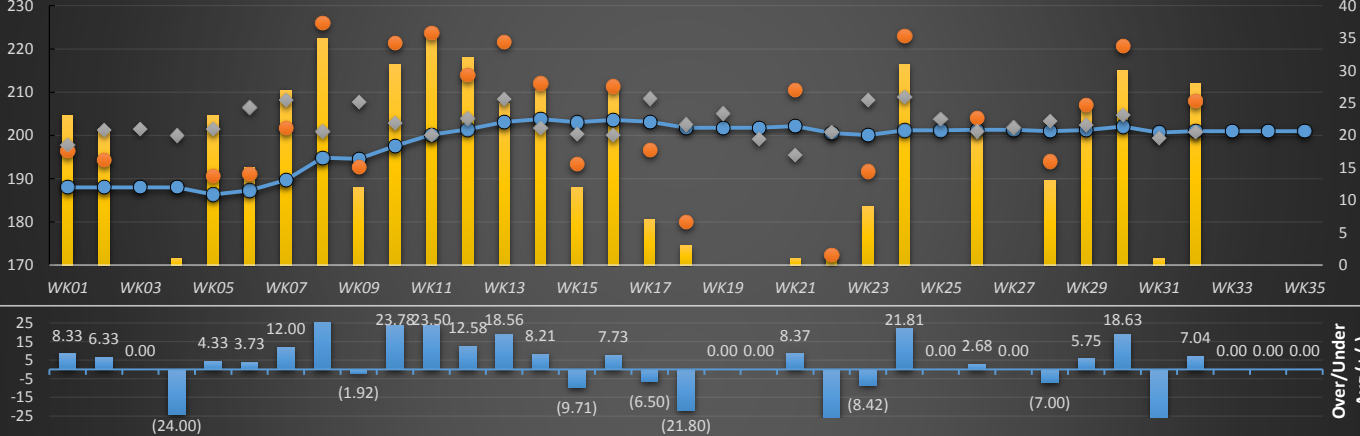

Last 5 Wks	Avg	Game 1	Game 2	Game 3	Series	Avg +/-	Change	AvgDiff	#OverAvg	PwrWins	Sch/Hdcp	Lane	GM Trend
WK28	201.00	165	181	236	582	7.00	(0.32)	-9.38	1	13.0	26 / 26	31-32	
WK29	201.25	248	194	179	621	5.75	0.25	4.62	1	24.0	21 / 14	29-30	
WK30	202.04	204	205	253	662	18.63	0.79	15.96	3	30.0	11 / 7	35-36	
WK31	200.69	168	174	160	502	33.35	(1.35)	-32.17	0	1.0	36 / 37	33-34	
WK32	200.96	193	215	216	624	7.04	0.27	7.17	2	28.0	16 / 10		
<b>Avg (5WK)</b>	201.19	195.60	193.80	208.80	598.20	(1.79)	(0.07)	-2.76	1.75	19.2	22 / 18		
<b>vs. Current</b>	▲2.83	▼-8.86	▼-7.16	▲11.21	▲2.76	▼-4.88	▲2.53	▼-0.97	▼-0.04	▲0.05	-1 / 0		