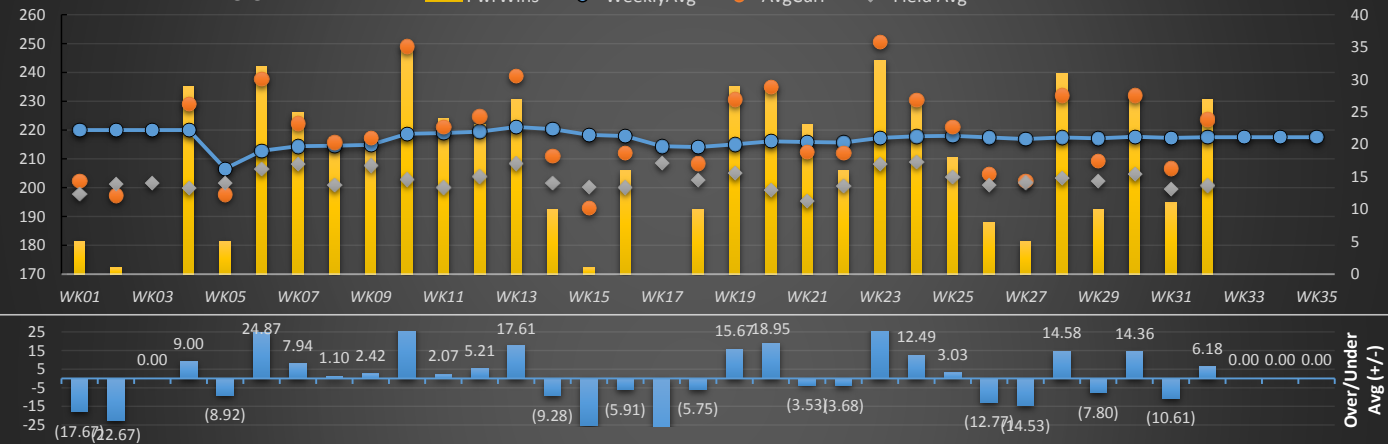

WEEKLY ANALYSIS

Last 5 Wks	Avg	Game 1	Game 2	Game 3	Series	Avg +/-	Change	AvgDiff	#OverAvg	PwrWins	Sch/Hdcp	Lane	GM Trend
WK28	217.42	258	224	214	696	14.58	0.56	28.62	2	31.0	6 / 8	35-36	
WK29	217.13	171	241	216	628	(7.80)	(0.29)	6.96	1	10.0	16 / 28	27-28	
WK30	217.64	218	279	199	696	14.36	0.51	27.29	2	28.0	6 / 10	29-30	
WK31	217.28	212	197	211	620	(10.61)	(0.37)	7.17	0	11.0	17 / 27	31-32	
WK32	217.48	204	222	245	671	6.18	0.21	22.83	2	27.0	6 / 11		
Avg (5WK)	217.39	212.60	232.60	217.00	662.20	8.34	0.12	18.57	1.75	21.4	10 / 16		
vs. Current	▲0.37	▼11.92	▲9.73	▲11.94	▲9.75	▲2.74	▲0.58	▲3.91	▲0.32	▲2.13	2 / 2		