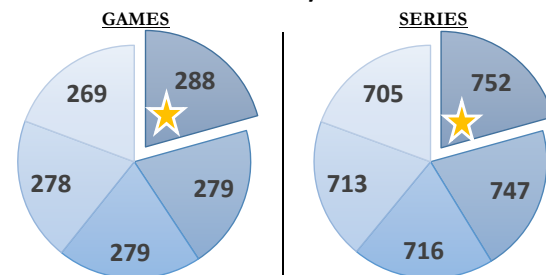

TOP GAMES/SERIES