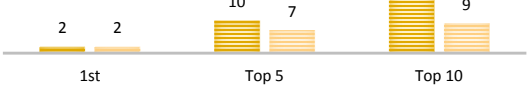

FINISHES (S/H)