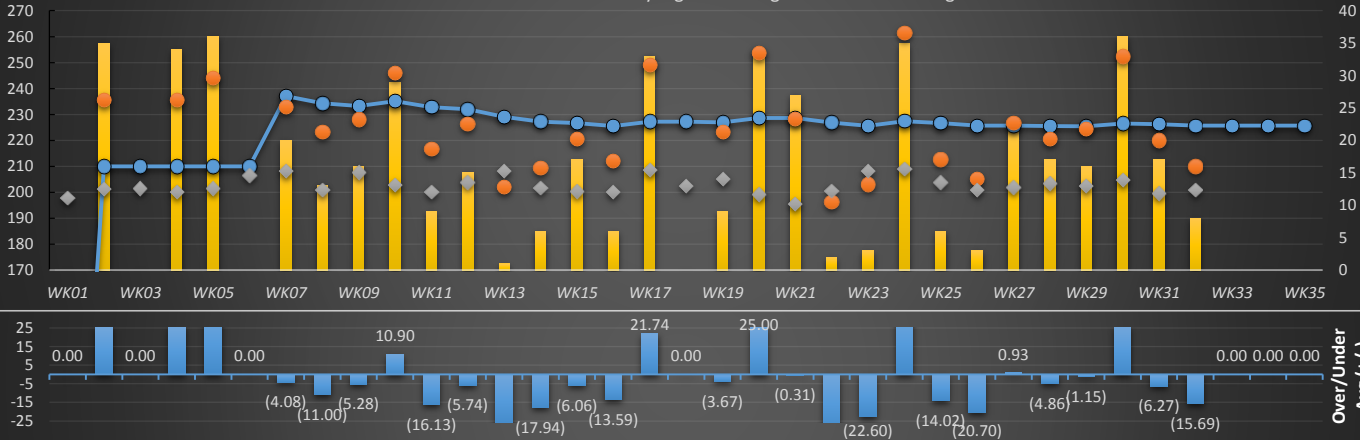

WEEKLY ANALYSIS

Last 5 Wks	Avg	Game 1	Game 2	Game 3	Series	Avg +/-	Change	AvgDiff	#OverAvg	PwrWins	Sch/Hdcp	Lane	GM Trend
WK28	225.53	194	223	245	662	(4.86)	(0.21)	17.28	1	17.0	11 / 22	27-28	
WK29	225.48	193	242	238	673	(1.15)	(0.05)	21.96	2	16.0	6 / 22	29-30	
WK30	226.51	242	268	247	757	25.82	1.03	47.62	3	36.0	1 / 2	33-34	
WK31	226.27	205	235	220	660	(6.27)	(0.24)	20.50	1	17.0	4 / 21	27-28	
WK32	225.69	225	225	180	630	15.69	(0.58)	9.17	0	8.0	13 / 30		
Avg (5WK)	225.90	211.80	238.60	226.00	676.40	(0.43)	(0.01)	23.31	1.75	18.8	7 / 19		
vs. Current	▲0.41	▼-9.56	▲14.92	▼-6.04	▼-0.67	▲0.39	▲0.19	▲0.49	▲0.02	▲0.76	2 / -1		