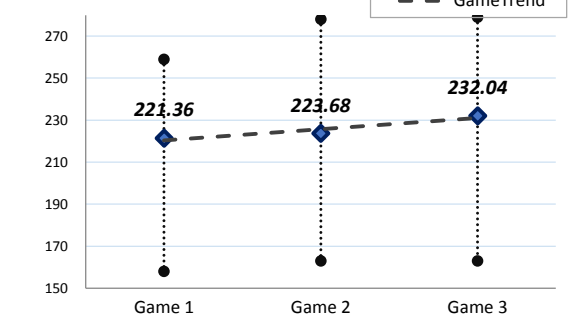

WEEKLY ANALYSIS

Last 5 Wks	Avg	Game 1	Game 2	Game 3	Series	Avg +/-	Change	AvgDiff	#OverAvg	PwrWins	Sch/Hdcp	Lane	GM Trend
WK28	225.53	194	223	245	662	(4.86)	(0.21)	17.28	1	17.0	11 / 22	27-28	
WK29	225.48	193	242	238	673	(1.15)	(0.05)	21.96	2	16.0	6 / 22	29-30	
WK30	226.51	242	268	247	757	25.82	1.03	47.62	3	36.0	1 / 2	33-34	
WK31	226.27	205	235	220	660	(6.27)	(0.24)	20.50	1	17.0	4 / 21	27-28	
WK32	225.69	225	225	180	630	15.69	(0.58)	9.17	0	8.0	13 / 30		
Avg (5WK)	225.90	211.80	238.60	226.00	676.40	(0.43)	(0.01)	23.31	1.75	18.8	7 / 19		
vs. Current	▲0.41	▼-9.56	▲14.92	▼-6.04	▼-0.67	▲0.39	▲0.19	▲0.49	▲0.02	▲0.76	2 / -1		