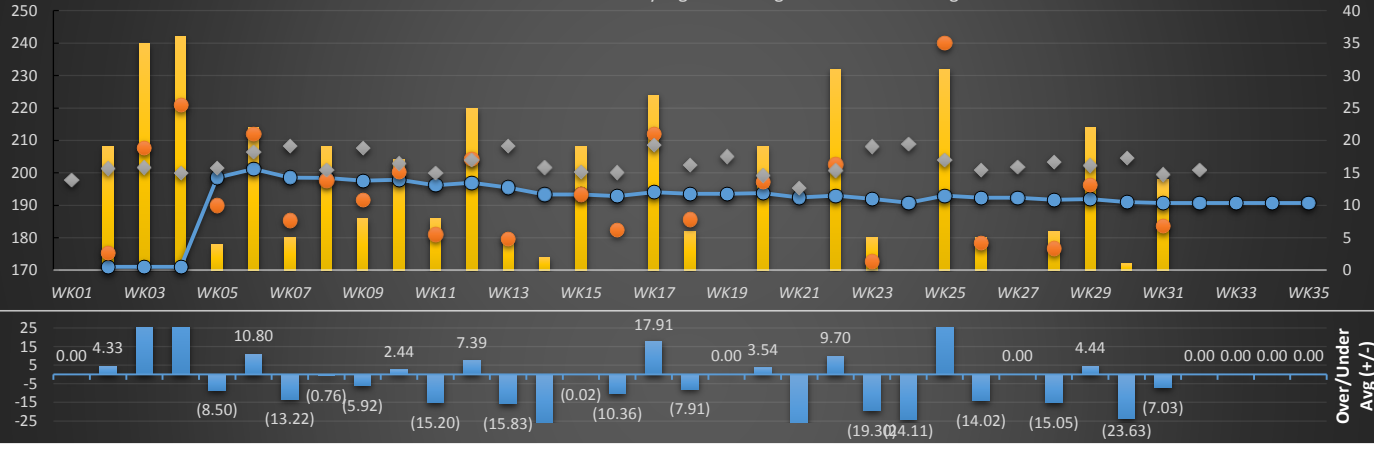

WEEKLY ANALYSIS