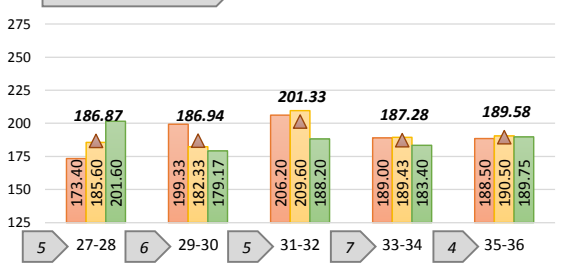

LANE PERFORMANCE