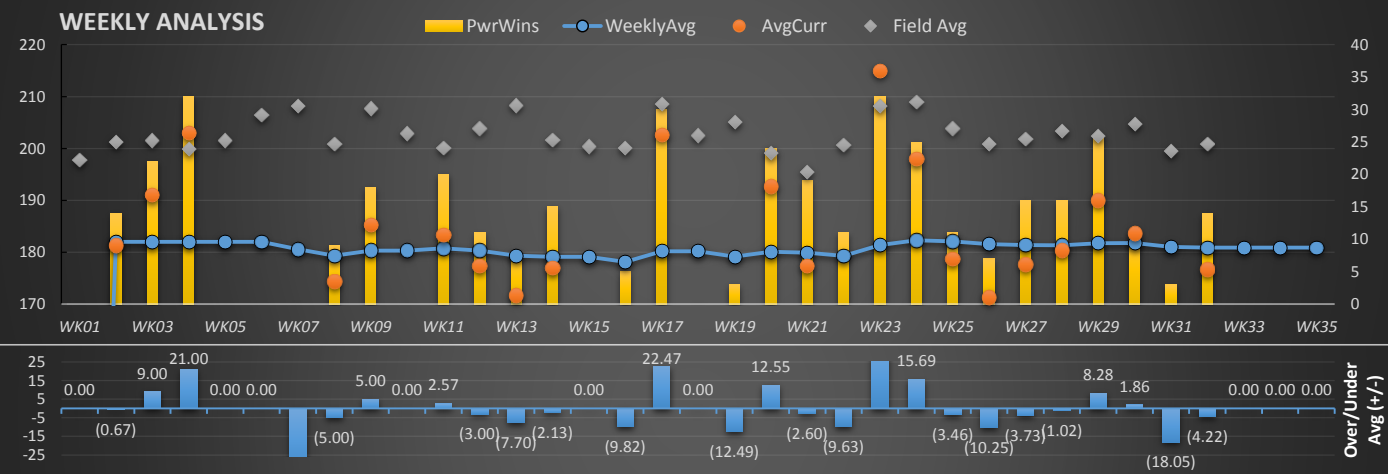

Last 5 Wks	Avg	Game 1	Game 2	Game 3	Series	Avg +/-	Change	AvgDiff	#OverAvg	PwrWins	Sch/Hdcp	Lane	GM Trend
WK28	181.35	193	171	177	541	(1.02)	(0.05)	-23.05	1	16.0	31 / 23	33-34	
WK29	181.72	164	171	235	570	8.28	0.38	-12.38	1	26.0	30 / 12	27-28	
WK30	181.81	153	163	235	551	1.86	0.08	-21.04	1	11.0	31 / 26	31-32	
WK31	181.05	169	157	163	489	(18.05)	(0.75)	-36.50	0	3.0	37 / 34	33-34	
WK32	180.88	166	174	190	530	(4.22)	(0.17)	-24.17	1	14.0	33 / 24		
Avg (5WK)	181.36	169.00	167.20	200.00	536.20	(2.63)	(0.10)	-23.43	1.00	14.0	32 / 23		
vs. Current	▲0.64	▼-5.65	▼-14.18	▲13.38	▼-6.45	▼-2.81	▲0.06	▼-1.34	▼-0.52	▼-2.08	-3 / -2		