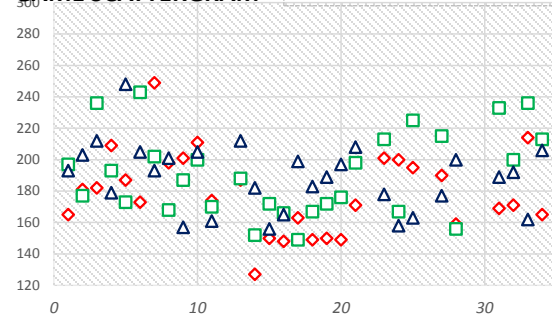

GAME SCATTERGRAM