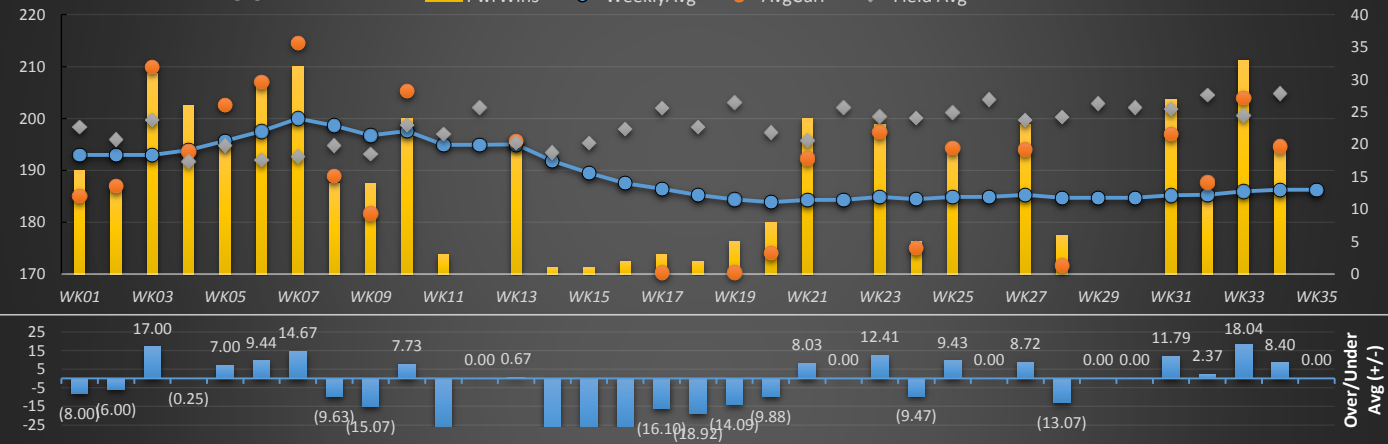

WEEKLY ANALYSIS