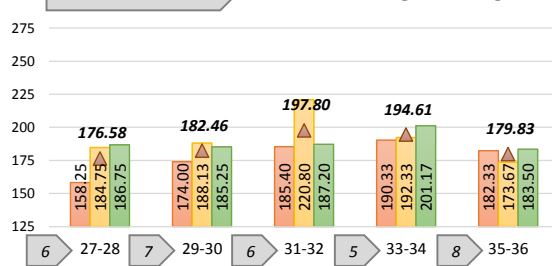

LANE PERFORMANCE

Current Week = WK34

*Week#	*Game1	*Game2	*Game3	*Series(S)	*AvgCurr	*AvgUsed	*+/- Avg	*AvgDiff	*GmsOver	*Pwr(S)	*Pwr(H)	*Place(S)	*Place(H)	(S) / (H)	*Lane	Pair	FieldAvg	AvgChg
WK01	165	197	193	555	185.00	193.00	▼ (8.00)	(13.41)	1	14	16	25	23	25 / 23	28	27-28	198.41	
WK02	181	177	203	561	187.00	193.00	▼ (6.00)	(8.89)	1	12	14	28	26	28 / 26	31	31-32	195.89	-
WK03	182	236	212	630	210.00	193.00	▲ (17.00)	10.29	2	22	31	15	7	15 / 7	34	33-34	199.71	-
WK04	209	193	179	581	193.67	193.92	▼ (0.25)	1.95	1	21	26	17	12	17 / 12	36	35-36	191.72	0.92
WK05	187	173	248	608	202.67	195.67	▲ 7.00	7.88	1	17	20	17	14	17 / 14	30	29-30	194.79	1.75
WK06	173	243	205	621	207.00	197.56	▲ 9.44	15.06	2	23	30	12	6	12 / 6	32	31-32	191.94	1.89
WK07	249	202	193	644	214.67	200.00	▲ 14.67	21.98	2	30	32	8	6	8 / 6	35	35-36	192.68	2.44
WK08	198	168	201	567	189.00	198.63	▼ (9.63)	(5.81)	1	14	14	22	21	22 / 21	33	33-34	194.81	(1.38)
WK09	201	187	157	545	181.67	196.74	▼ (15.07)	(11.53)	1	15	14	23	24	23 / 24	29	29-30	193.19	(1.88)
WK10	211	200	205	616	205.33	197.60	▲ 7.73	6.63	3	17	24	20	12	20 / 12	34	33-34	198.70	0.86
WK11	174	170	161	505	168.33	194.94	▼ (26.61)	(28.64)	0	5	3	32	34	32 / 34	30	29-30	196.97	(2.66)
WK12						194.94								/			202.11	-
WK13	187	188	212	587	195.67	195.00	▲ 0.67	0.28	1	18	21	18	15	18 / 15	34	33-34	195.39	0.06
WK14	127	152	182	461	153.67	191.82	▼ (38.15)	(39.78)	0	2	1	36	37	36 / 37	35	35-36	193.45	(3.18)
WK15	150	172	156	478	159.33	189.50	▼ (30.17)	(35.90)	0	2	1	34	35	34 / 35	29	29-30	195.23	(2.32)
WK16	148	166	165	479	159.67	187.51	▼ (27.84)	(38.28)	0	4	2	27	29	27 / 29	27	27-28	197.95	(1.99)
WK17	163	149	199	511	170.33	186.44	▼ (16.10)	(31.66)	1	3	3	31	31	31 / 31	33	33-34	201.99	(1.07)
WK18	149	167	183	499	166.33	185.25	▼ (18.92)	(32.04)	0	4	2	33	35	33 / 35	30	29-30	198.37	(1.18)
WK19	150	172	189	511	170.33	184.43	▼ (14.09)	(32.74)	1	3	5	34	32	34 / 32	36	35-36	203.07	(0.83)
WK20	149	176	197	522	174.00	183.88	▼ (9.88)	(23.30)	1	8	8	30	30	30 / 30	28	27-28	197.30	(0.55)
WK21	171	198	208	577	192.33	184.30	▲ 8.03	(3.44)	2	12	24	24	12	24 / 12	30	29-30	195.77	0.42
WK22						184.30								/			202.11	-
WK23	201	213	178	592	197.33	184.92	▲ 12.41	(3.05)	2	15	23	23	14	23 / 14	34	33-34	200.39	0.62
WK24	200	167	158	525	175.00	184.47	▼ (9.47)	(25.09)	1	5	5	29	29	29 / 29	35	35-36	200.09	(0.45)
WK25	195	225	163	583	194.33	184.90	▲ 9.43	(6.82)	2	15	19	23	19	23 / 19	30	29-30	201.15	0.43
WK26						184.90								/			203.68	-
WK27	190	215	177	582	194.00	185.28	▲ 8.72	(5.67)	2	17	23	21	15	21 / 15	32	31-32	199.67	0.38
WK28	159	156	200	515	171.67	184.73	▼ (13.07)	(28.57)	1	4	6	32	30	32 / 30	36	35-36	200.24	(0.54)
WK29						184.73								/			202.91	-
WK30						184.73								/			202.17	-
WK31	169	233	189	591	197.00	185.21	▲ 11.79	(4.81)	2	18	27	18	9	18 / 9	31	31-32	201.81	0.47
WK32	171	200	192	563	187.67	185.30	▲ 2.37	(16.83)	2	8	12	26	22	26 / 22	28	27-28	204.50	0.09
WK33	214	236	162	612	204.00	185.96	▲ 18.04	3.42	2	18	33	20	5	20 / 5	31	31-32	200.58	0.67
WK34	165	213	206	584	194.67	186.26	▲ 8.40	(10.19)	2	12	19	25	17	25 / 17	30	29-30	204.86	0.30
WK35						186.26								/				-
Average	178.90	191.17	188.72	558.79	186.26	189.40	(3.71)	(11.69)	1.54	12.34	15.79	24.24	20.72	24 / 20	31.74		198.64	3.14